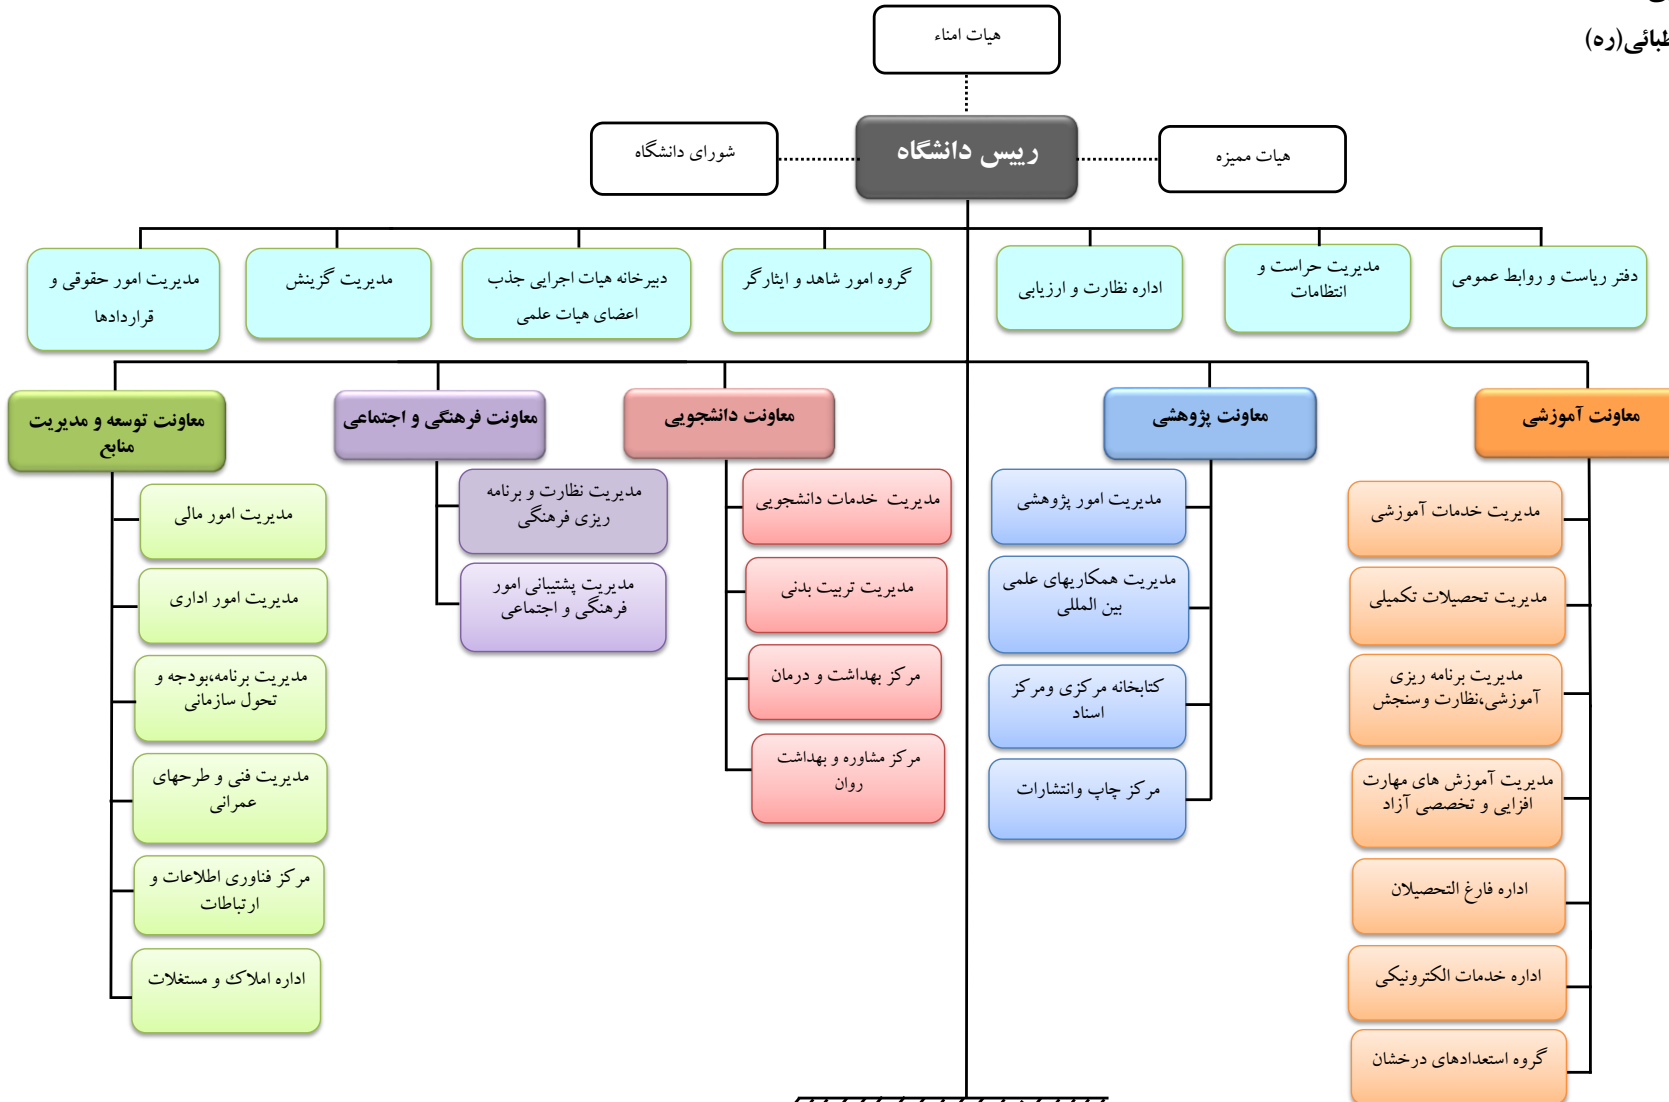

بسمه تعالی
 وزارت علوم، تحقیقات و فناوری
 نمودار سازمانی دانشگاه علامه طباطبائی (ره)

دانشکده ها، پژوهشکده ها و موسسات آموزشی و مراکز پژوهشی تابعه